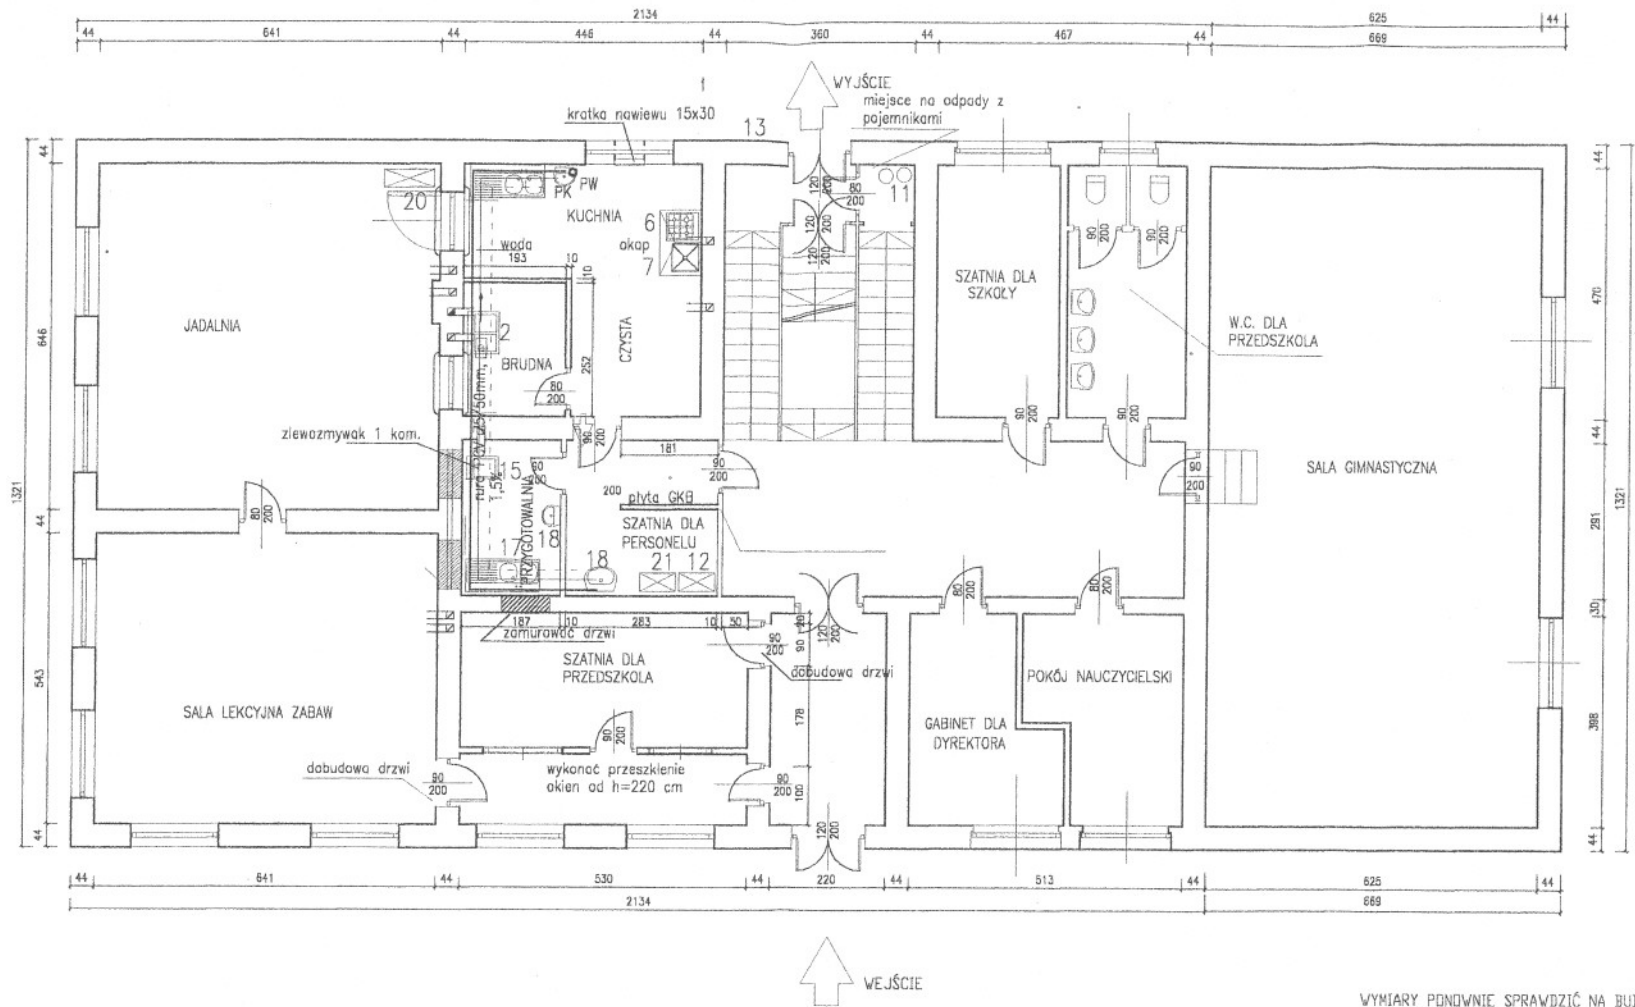

WARIANT II

"RYWAL" PRACOWNIA PROJEKTOWA RYSZARD WALCZAK		NR
31-977 KRAKÓW OS. SZKOLNE 22		4
TYTUŁ : ARANŻACJA KUCHNI PRZEDSZKOLA W SIEDLISZOWICACH		SKALA 1:100
INWESTOR: GMINA ŻABNO 33-240 ŻABNO UL. JAGIELLY 18 RZUT POZIOMY PARTERU STAN PROJEKTOWANY		BRANŻA: ELEKTRYKA
AUTOR	mgr inż. Ryszard Walczak	upr. bud. UAN 117/BE
AUTOR OPR.	inż. Piotr Wójcicki	

NR MAP/BO/03432/01

WYMIARY PÓDNOWIE SPRAWDZIĆ NA BUDOWIE

VARIANT II

"RYWAL" PRACOWNIA PROJEKTOWA RYSZARD WALCZAK		NR
31-977 KRAKÓW OS. SZKOLNE 22		3
TYTUŁ : ARANŻACJA KUCHNI PRZEDSZKOLA W SIEDLISZOWICACH		SKALA 1:100
INWESTOR : GMINA ŻABNO 33-240 ŻABNO UL. JAGIELLY 18 RZUT POZIOMY PARTERU STAN PROJEKTOWANY		BRANŻA: WOD-KAN-GAZ
AUTOR	mgr inż. Ryszard Walczak	upr. bud. UAN 117/88
AUTOR OPR.	inż. Piotr Wójcicki	